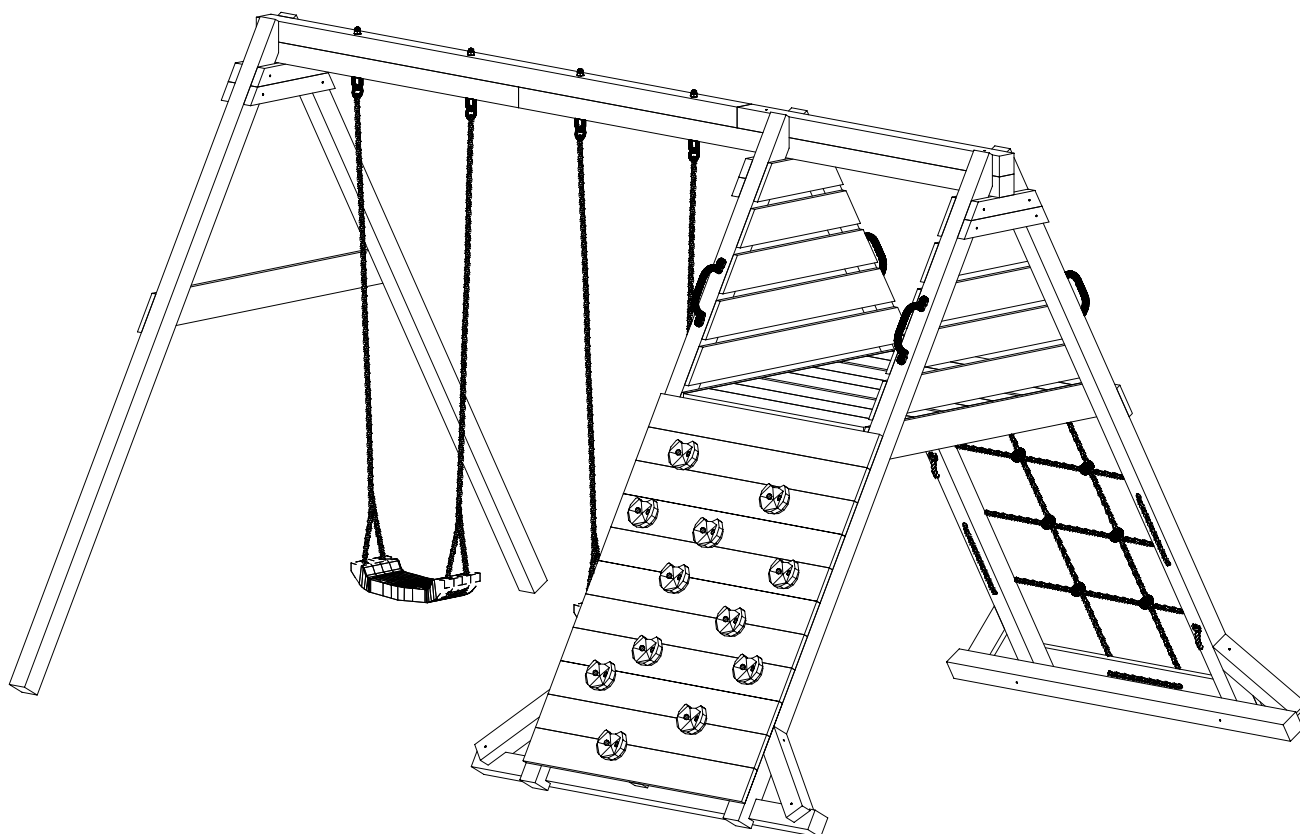

MODULE SPIDER King

(364 x 252 x h210cm)

003_02990_04092019

INSTALLATION INSTRUCTIONS

fungoo.eu®

MODUŁ SPIDER King

(364 x 252 x h210cm)

003_02990_04092019

INSTRUKCJA MONTAŻU

WARNINGS!

Only for home use.

Dedicated for external use only.

Dedicated for children over 3 years old.

Risk of falling down and/or hitting.

Maximum user weight is up to 50 kg.

Maximum number of users staying on the playground at the same time: 7.

OSTRZEŻENIA!

Tylko do użytku domowego.

Przeznaczony do użytku na zewnątrz.

Przeznaczony dla dzieci powyżej 3 roku życia.

Niebezpieczeństwo upadku i/lub uderzenia.

Maksymalna waga użytkownika to 50 kg.

Maksymalna liczba użytkowników przebywających na placu zabaw w tym samym czasie: 7.